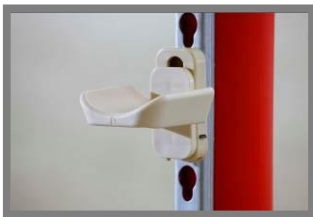

HINDERNISSE

Unsere Produktpalette aus Kunststoff

Cavalettis

COLUMBUS hat sowohl einzelne Cavaletti Blöcke als auch komplette Cavalettis im Programm.

Zusammen mit dem Birkhof wurde auch das gleichnamige Cavaletti „Birkhof“ entworfen. Die abgerundeten Kanten sorgen dafür, dass vor allem beim Longieren mehr Sicherheit geboten wird, da sich die Longe nicht am Cavaletti verfangen kann.

Zubehör

Werbe- und Sponsorenhindernisse

Die COLUMBUS Werbefangständer bestehen aus dem Standardrahmen unseres 70cm Fangständers und einer bedruckbaren Plane. Diese können Sie oder Ihre Sponsoren nach Ihren Wünschen gestalten. Das großartige an diesem System ist, dass Sie schnell und einfach die Werbung austauschen können und somit flexibler in der Parcoursgestaltung werden.

**Wir freuen uns auf Ihren
Parcours!**