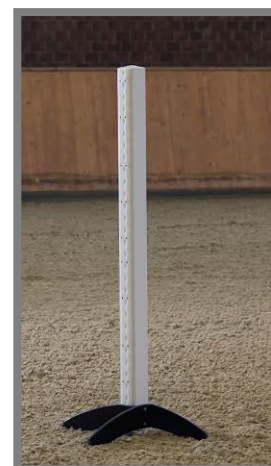

## Praktisch, wartungsarm und langlebig

Unsere Hindernisse und deren Zubehör sind durch die Verwendung von hochwertigen Kunststoffen äußerst langlebig und wartungsarm. Die Hindernisstangen und -ständer müssen nicht gestrichen werden, da der Kunststoff durchgefärbt ist und die Farbe nicht wie bei gestrichenem Holz abblättern kann.

## Ihre Sicherheit ist uns wichtig!

Unsere Hindernisstangen haben einen Holzkern, dieser verhindert nicht nur, dass der Kunststoff knickt oder bricht, wenn ein Pferd einmal darauf treten sollte, sondern beschwert diese gleichzeitig. Denn eine hohle Kunststoffstange ist zu leicht, sie würde vom Pferd bei einer Berührung mitgetragen werden, wodurch die Sturzgefahr maßgeblich erhöht würde.

### Die Produktpalette

- Hindernisständer Standard
- Hindernisständer Featherlight
- Fangständer 50cm breit
- Fangständer 70cm breit
- Fangständer Featherlight
- Hindernisstangen 3m oder 3,5m
- Gatter 3m lang, 50cm oder 80cm hoch
- Planke 3m lang, 20cm hoch
- Untersteller 95cm oder 145cm
- Cavaletti Blöcke
- Cavaletti „Birkhof“
- Auflagen 20mm und 25mm tief
- Sicherheitsauflagen 20mm tief
- Werbesprünge
- Wassergräben
- Parcourszubehör