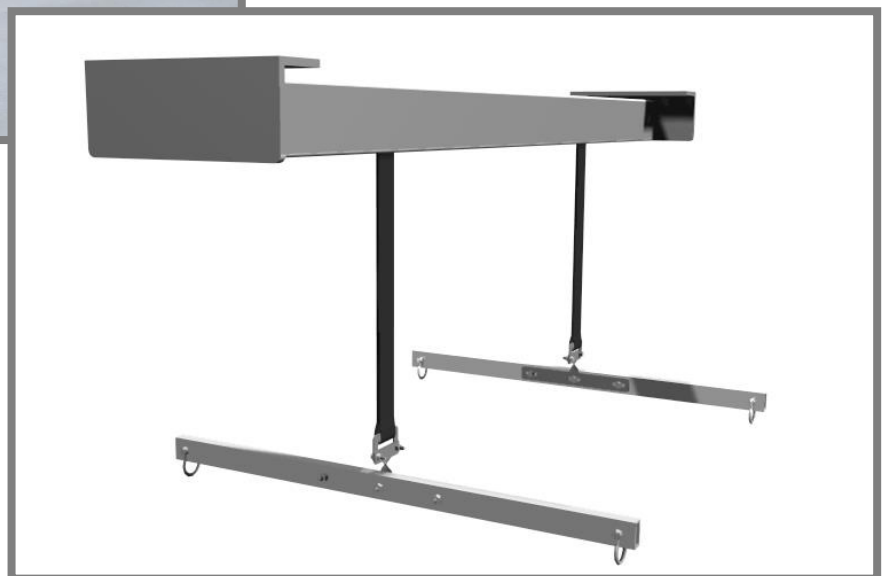

SOLARIENZUBEHÖR

Hebeeinheiten

Elektrische Hebeeinheiten für Solarien sind ideal, wenn verschieden große Pferde im Stall vorhanden sind. Auch kann die Hebeeinheit dazu verwendet werden, um das Solarium auf eine bestimmte Höhe zu bringen, damit die Pferde einfach unter dem Solarium hindurchgeführt werden können.

Maximale Hebehöhe 1,5m, max. zulässige Last 30kg, 40kg oder 60kg.

Im Lieferumfang:

- deutliche Bedienungsanleitung
- Deckenbefestigungsmaterial.
- Aufbau Bedienungsschalter mit Netzkabel 230V 50Hz
- 10 Meter Kabel mit Stecker
- Befestigungsset für das Solarium

-Die passende Höhe für jedes Pferd und kinderleicht in der Bedienung-