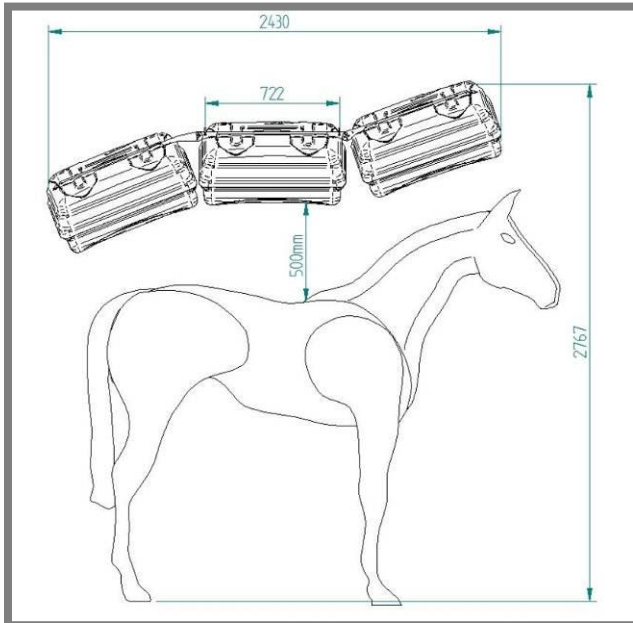

Die MaXuSS Serie

MaXuSS Zephyr

Produktdetails MaXuSS Zephyr

Technische Daten

IR Lampen 100W:	0	Stück
IR Lampen 150W:	0	Stück
IR Lampen 250W:	6	Stück
Warmluftgebläse a 2kW	9	Stück
Gesamt Leistung:	19500 W	
Ventilatoren:	12 x 90 m³/h	

Automatisches Zuschalten der Ventilatoren bei 30°C: ✓

Anschlusswerte

Anschlussspannung:	3PH + N + PE 400 V 50 Hz
Absicherung mit Ampere:	3x 32 A
Aufgenommene Leistung:	20050 W

Richtlinien

Qualitätssiegel:	CE-geprüft
IP-Wert:	IP54

Material und Abmessungen

Ummantelung:	hitzebeständiger Kunststoff
Farbe oben:	RAL6009 - dunkel grün
Farbe unten:	RAL9001 - crème weiß
Lampenarmatur:	Aluminium
Aufhängung:	Stahl
Abmessungen LxBxH:	240 x 130 x 97 cm
Gewicht:	70 kg

Zubehör

Aufhängset	✓		
Kabel u. Stecker	✓		
Steuerung	✓		
LED Beleuchtung	○		
Münzapparat	○		
Elektrischer o. manueller Lift	○		
Thera / Farblichttherapie	○		
<i>Inklusive</i>	✓	<i>Optional</i>	○