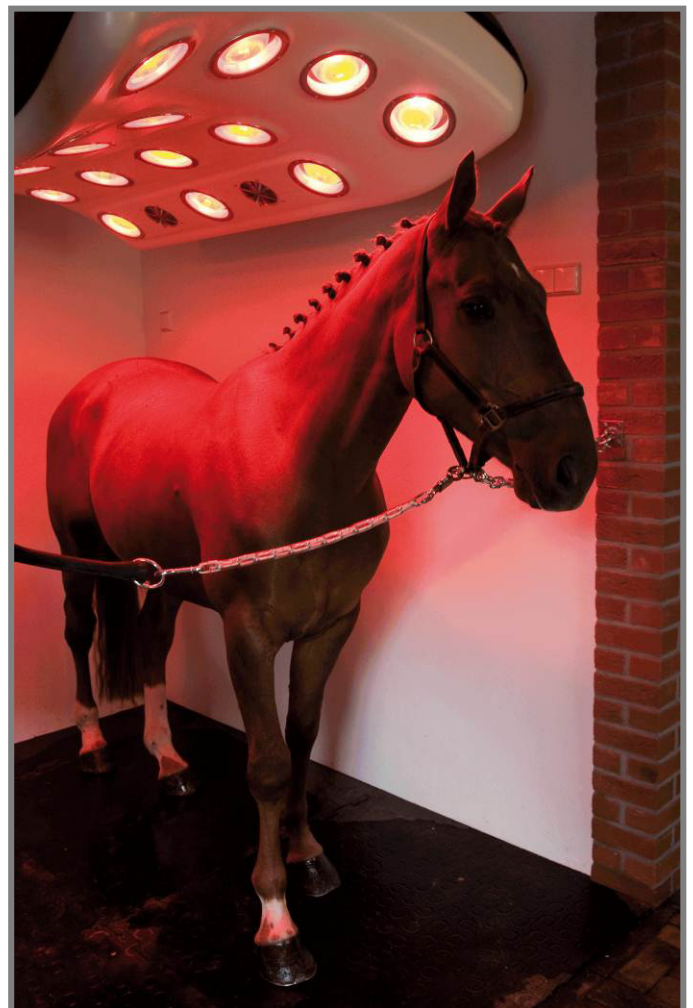

Das **MeRCuRR** Solarium wird aus schlagfestem, hitzebeständigem Kunststoff hergestellt und ist im vorderen Bereich an die Form des Pferdehalses angepasst.

Durch die kompakte Bauweise ist das Solarium ideal für den Putz- oder Waschplatz sowie für Bereiche in welchen wenig Raum zur Verfügung steht. Die Kombination von IR Lampen und Ventilatoren sorgt für eine angenehme Wärmedecke über Ihrem Pferd.

Auch als Thera-Version mit Farblichttherapie erhältlich!

Ein Pferdesolarium ist ein wichtiger Faktor zur Gesunderhaltung und Erhöhung der Leistungskraft ihres Pferdes. Bei regelmäßiger Anwendung zeigen sich Steigerungen der Leistung und der Fruchtbarkeit.

So wie der regelmäßige Schlaf zur Regeneration der Kräfte nötig ist, muss auch zur Anregung des Kreislaufes, zur Verbesserung des Blutbildes und zur Aktivierung der Stoffwechselfvorgänge regelmäßig besonnt werden. Damit bleibt das Tier gesund, vital und widerstandsfähig.

Besonders hilfreich sind Pferdesolarien jedoch in der nassen und kalten Jahreszeit, um Muskulatur zu lockern und verschwitzte Pferde vor Krankheiten zu schützen.