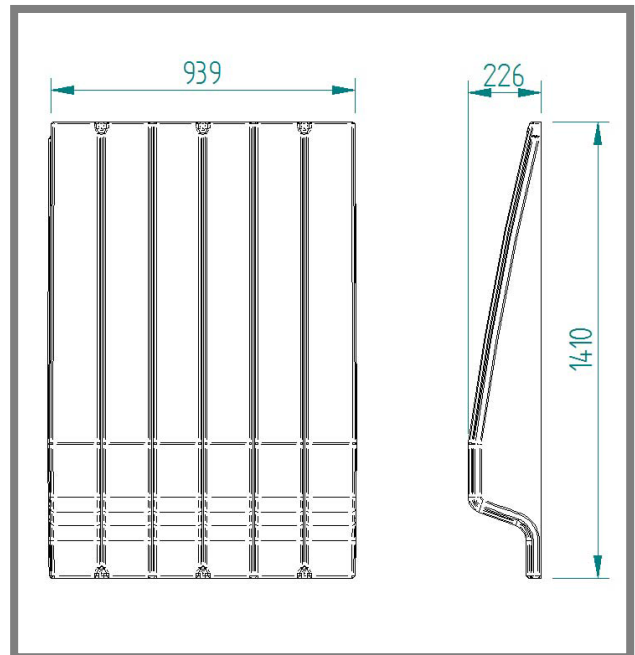

Unsere Kunststoffhallenbande ist schlagfest und absorbiert jede Art von Stößen. Die Oberfläche ist glatt und in jedem RAL-Ton zu bekommen.

Durch die Verwendung eines speziell entwickelten schlagfesten Kunststoffs ist die Beschädigung der Kunststoffbande nahezu auszuschließen. Die Reithallenbande **Safety Wall** ist natürlich wasserfest und kann ruhig mit Wasser abgespritzt werden. Es besteht kein Risiko durch Verrottung, sodass sich Ihre Investition in unsere Reithallenbande, durch deren hohe Langlebigkeit, absolut bezahlt macht.

REITHALLENBANDE

Safety Wall

Die **Safety Wall** Reithallenbande ist:

- wasserfest
- abgerundet
- schlagfest
- Stoß absorbierend
- in jedem RAL Ton lieferbar
- einfach zu montieren durch Nut und Feder System

Die **Safety Wall** Reithallenbande hat:

- 5 Jahre Garantie (carry in basis)
- eine glatte wasserfeste Oberfläche
- keinen extra Rahmen oder ähnliche Konstruktion nötig

Ein außergewöhnliches Türsystem

Columbus hat es geschafft, ein Scharnier Drehgelenk für die **Safety Wall** zu entwickeln, welches sich horizontal (wie eine normale Tür) öffnen lässt. Das Scharnier ist komplett in der Bande integriert, so dass im geschlossenen Zustand der Türe, nicht zu sehen ist, dass sich eine Türe in der Wand befindet. Hierdurch erhalten Sie eine optimale Verarbeitung der Reithallenbande.