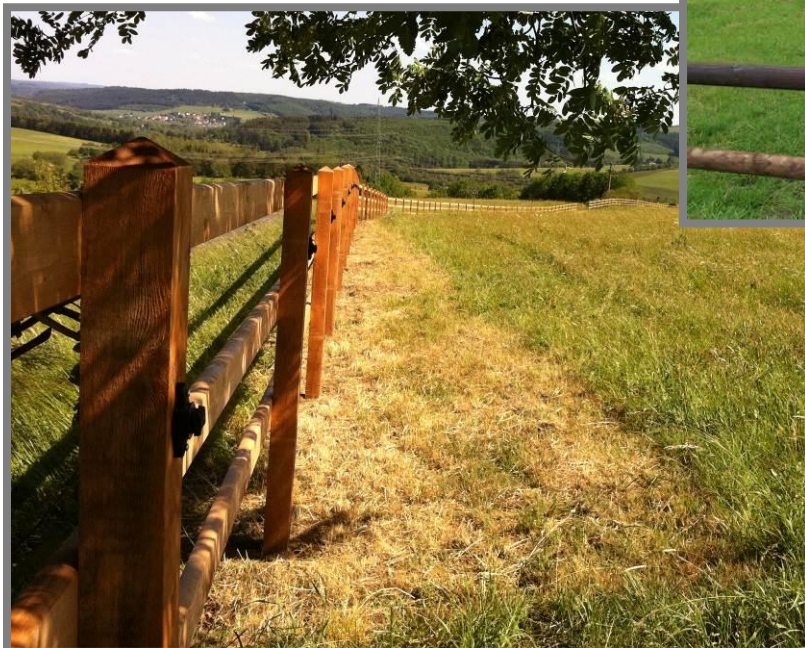

## Einzäunungen

Unter dem Namen **Country Fence** liefert COLUMBUS Einzäunungen aus Holz die lange unseren Wetterbedingungen trotzen und wartungsarm sind.

Der **Country Fence** wird aus Nadelhölzern der besten Sorten gefertigt. Um das Holz lange haltbar zu machen wird es unter Vakuum und Hochdruck imprägniert, was dem Holz den optimalen Schutz und eine schöne Farbe gibt.

Mit flachen oder halbrunden Querriegeln

**Hervorragend geeignet für Koppeln,  
Paddocks und als Reitplatzzaun!**

# Country Fence

## Einzäunungen

Durch seine natürliche Ausstrahlung ist der COLUMBUS **Country Fence** auch im Gartenbereich ein echter Hingucker!

Für jede Einzäunung haben wir das passende Tor im Programm. Außerdem lässt sich der **Country Fence** fantastisch mit dem Elektra Raster kombinieren.