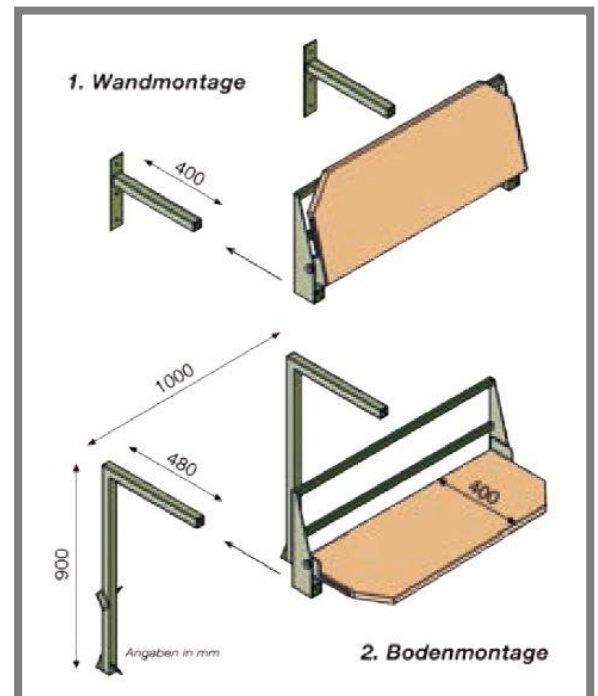

Kann auch fantastisch in die Columbus Safety Wall Reithallenbande aus Kunststoff integriert werden!

Komfortables Aufsitzen

Die geräumige Klappstufe (100 cm x 40 cm) ermöglicht einfaches Aufsitzen aus der jeweils besten Position zum Pferd. Ideal auch bei unruhigen Tieren. Die Auftrittshöhe ist frei wählbar.

Geprüfte Sicherheit

Der robuste Stahlrahmen und die geprüfte Statik garantieren hohe Sicherheit.

Mouny Horse & Sport

Aufstiegshilfe

Universeller Einbau

Die Aufsitzhilfe passt nahtlos in die Bande. Eine Montage ist aber auch am Boden – mit frei wählbarer Höhe – möglich. In beiden Fällen ermöglicht die geräumige Klappstufe komfortables Aufsitzen aus der optimalen Position zum Pferd.

Vorteile für Pferd und Reiter

- Entlastet den Pferderücken
- Vermeidet schiefe Sättel
- Geräuschloses und sanftes Einklappen
- Ideal auch bei sensiblen Pferden
- Einfaches Aufsitzen durch geräumige Klappstufe
- Auftrittshöhe frei wählbar
- Leichte Montage und Bedienung
- Einsatz in der Bande (nahtlos integrierbar) und am Boden
- Kein Strombedarf, ohne Verschleiß und Wartung
- Getestet und empfohlen von der Deutschen Akademie des Pferdes (FN).