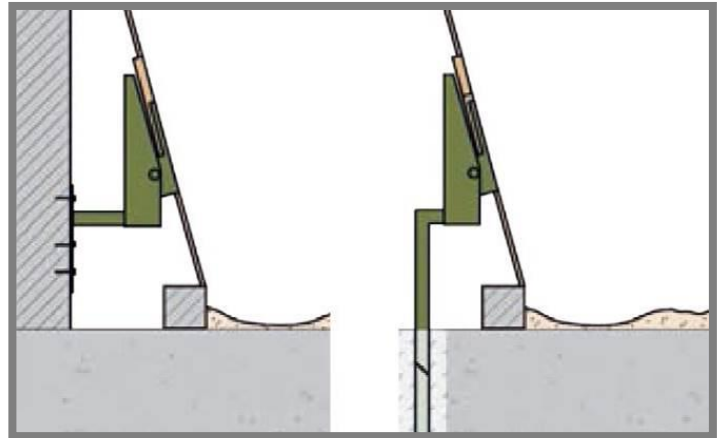

Kann auch fantastisch in die Columbus Safety Wall Reithallenbande aus Kunststoff integriert werden!

Komfortables Aufsitzen

Die geräumige Klappstufe (100 cm x 40 cm) ermöglicht einfaches Aufsitzen aus der jeweils besten Position zum Pferd. Ideal auch bei unruhigen Tieren. Die Auftrittshöhe ist frei wählbar.

Geprüfte Sicherheit

Der robuste Stahlrahmen und die geprüfte Statik garantieren hohe Sicherheit.

Mouny Horse & Sport

Aufstiegshilfe

Universeller Einbau

Die Aufsitzhilfe passt nahtlos in die Bande. Eine Montage ist aber auch am Boden – mit frei wählbarer Höhe – möglich. In beiden Fällen ermöglicht die geräumige Klappstufe komfortables Aufsitzen aus der optimalen Position zum Pferd.

Vorteile für Pferd und Reiter

- Entlastet den Pferderücken
- Vermeidet schiefe Sättel
- Geräuschloses und sanftes Einklappen
- Ideal auch bei sensiblen Pferden
- Einfaches Aufsitzen durch geräumige Klappstufe
- Auftrittshöhe frei wählbar
- Leichte Montage und Bedienung
- Einsatz in der Bande (nahtlos integrierbar) und am Boden
- Kein Strombedarf, ohne Verschleiß und Wartung
- Getestet und empfohlen von der Deutschen Akademie des Pferdes (FN).